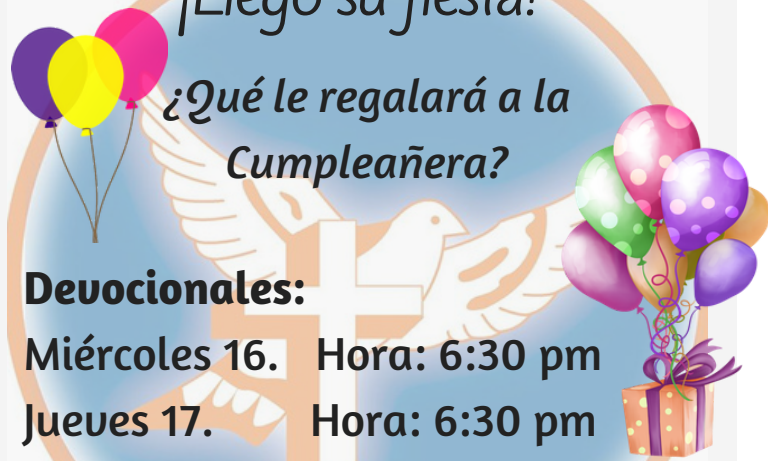

Hora: 3:00 pm

Punto de Reunión:

Templo Betel

Bodas Colectivas

Favor

Pedir

solicitud

en

Secretaría

18° Aniversario

¡Llegó su fiesta!

¿Qué le regalará a la
Cumpleañera?

Devocionales:

Miércoles 16. Hora: 6:30 pm

Jueves 17. Hora: 6:30 pm

Domingo 20. Dos devocionales